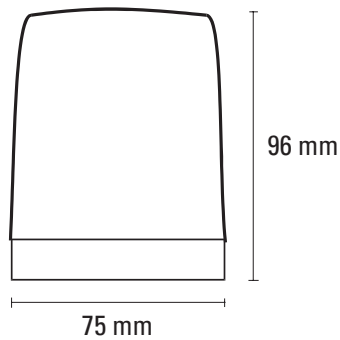

AB30x:

- NCP gekeurd

→ Afmetingen

AB 31x

AB 29x, AB30x, FA 52x

AB 29x, AB30x, AB 31x, FA 52x

2 bevestigingspunten

AB / FA Series

GE Interlogix

DETECTION PRODUCTS

ARITECH

**AB/FA Series
Flitslichten**

→ **Technische gegevens**

	AB 290	AB 291	AB 300	AB 301	AB 302	AB 303	AB 310	AB 311	FA 520	FA 521
Aansluitspanning (V dc)	12	12	12	12	12	12	12	12	24	24
Spanningsbereik (V)	10 - 15	10 - 15	10 - 15	10 - 15	10 - 15	10 - 15	10 - 15	10 - 15	20 - 30	20 - 30
Stroomverbruik (mA)	50	50	115	115	115	115	500	500	55	55
Opgenomen vermogen (Watt)	0,5	0,5	1	1	1	1	5	5	1	1
Flitsenergie (nom. Joules)	0,4	0,4	0,9	0,9	0,9	0,9	3	3	0,4	0,4
Flitsfrequentie per minuut	60	60	60	60	60	60	60	60	60	60
Kleur lenskap	Helder	Oranje	Helder	Oranje	Blauw	Rood	Helder	Rood	Rood	Oranje
Elektrische aansluitingen	2-draads									
Installatie	Bijbehorende standaard montagevoet									
Kleur montagevoet	Zwart	Zwart	Wit	Wit	Zwart	Zwart	Zwart	Zwart	Rood	Rood
Afmetingen (Ø x H mm)	75 x 55	75 x 55	75 x 55	75 x 55	75 x 55	75 x 55	75 x 96	75 x 96	75 x 55	75 x 55
Temperatuurbereik	- 30° tot +70° C									