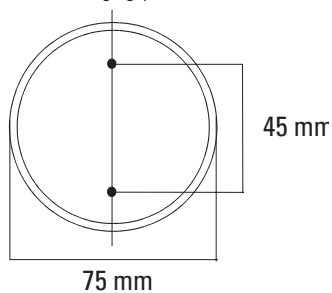

AB30x:

- NCP gekeurd

→ Afmetingen

AB 31x

AB 29x, AB30x, FA 52x

AB 29x, AB30x, AB 31x, FA 52x

2 bevestigingspunten

AB / FA Series

GE Interlogix

DETECTION PRODUCTS

ARITECH

**AB/FA Series
Flitslichten**

→ **Technische gegevens**

	AB 290	AB 291	AB 300	AB 301	AB 302	AB 303	AB 310	AB 311	FA 520	FA 521
Aansluitspanning (V dc)	12	12	12	12	12	12	12	12	24	24
Spanningsbereik (V)	10 - 15	10 - 15	10 - 15	10 - 15	10 - 15	10 - 15	10 - 15	10 - 15	20 - 30	20 - 30
Stroomverbruik (mA)	50	50	115	115	115	115	500	500	55	55
Opgenomen vermogen (Watt)	0,5	0,5	1	1	1	1	5	5	1	1
Flitsenergie (nom. Joules)	0,4	0,4	0,9	0,9	0,9	0,9	3	3	0,4	0,4
Flitsfrequentie per minuut	60	60	60	60	60	60	60	60	60	60
Kleur lenskap	Helder	Oranje	Helder	Oranje	Blauw	Rood	Helder	Rood	Rood	Oranje
Elektrische aansluitingen	2-draads									
Installatie	Bijbehorende standaard montagevoet									
Kleur montagevoet	Zwart	Zwart	Wit	Wit	Zwart	Zwart	Zwart	Zwart	Rood	Rood
Afmetingen (Ø x H mm)	75 x 55	75 x 55	75 x 55	75 x 55	75 x 55	75 x 55	75 x 96	75 x 96	75 x 55	75 x 55
Temperatuurbereik	- 30° tot +70° C									