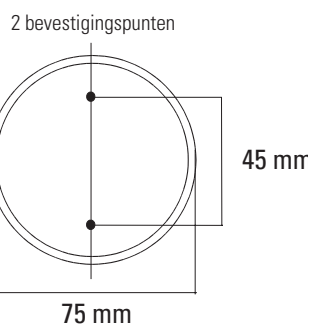

### → Afmetingen

AB 31x

AB 29x, AB30x, FA 52x

AB 29x, AB30x, AB 31x, FA 52x

AB / FA Series

GE Interlogix

DETECTION PRODUCTS

**ARITECH**

**AB/FA Series  
Flitslichten**

→ **Technische gegevens**

	AB 290	AB 291	AB 300	AB 301	AB 302	AB 303	AB 310	AB 311	FA 520	FA 521
Aansluitspanning (V dc)	12	12	12	12	12	12	12	12	24	24
Spanningsbereik (V)	10 - 15	10 - 15	10 - 15	10 - 15	10 - 15	10 - 15	10 - 15	10 - 15	20 - 30	20 - 30
Stroomverbruik (mA)	50	50	115	115	115	115	500	500	55	55
Opgenomen vermogen (Watt)	0,5	0,5	1	1	1	1	5	5	1	1
Flitsenergie (nom. Joules)	0,4	0,4	0,9	0,9	0,9	0,9	3	3	0,4	0,4
Flitsfrequentie per minuut	60	60	60	60	60	60	60	60	60	60
Kleur lenskap	Helder	Oranje	Helder	Oranje	Blauw	Rood	Helder	Rood	Rood	Oranje
Elektrische aansluitingen	2-draads									
Installatie	Bijbehorende standaard montagevoet									
Kleur montagevoet	Zwart	Zwart	Wit	Wit	Zwart	Zwart	Zwart	Zwart	Rood	Rood
Afmetingen (Ø x H mm)	75 x 55	75 x 55	75 x 55	75 x 55	75 x 55	75 x 55	75 x 96	75 x 96	75 x 55	75 x 55
Temperatuurbereik	- 30° tot +70° C									