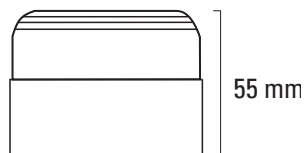

AB 29x, AB30x, FA 52x