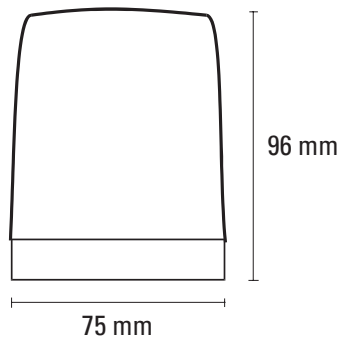

→ Afmetingen

AB 31x