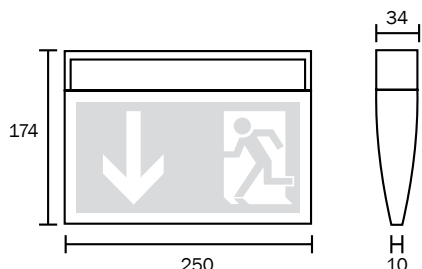

**Universal
Piktosatz
inklusive!**
Universal
pictograph set
included!