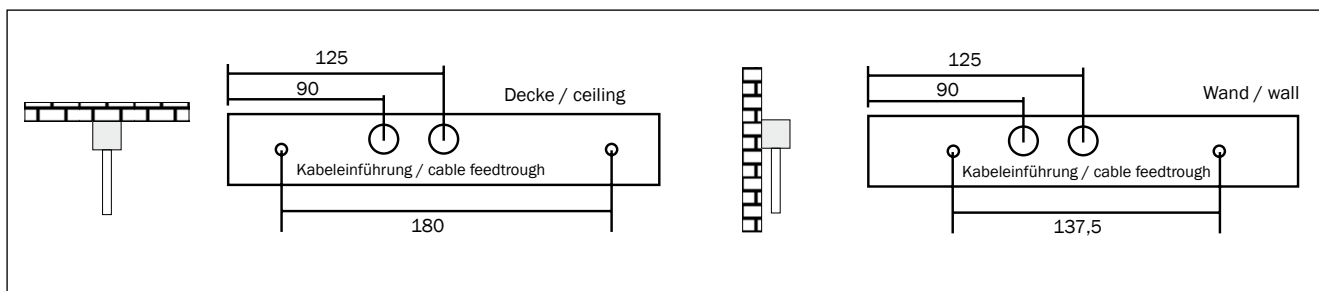

Bohrabstände KM Decke/Wand Drilling distances KM ceiling/wall