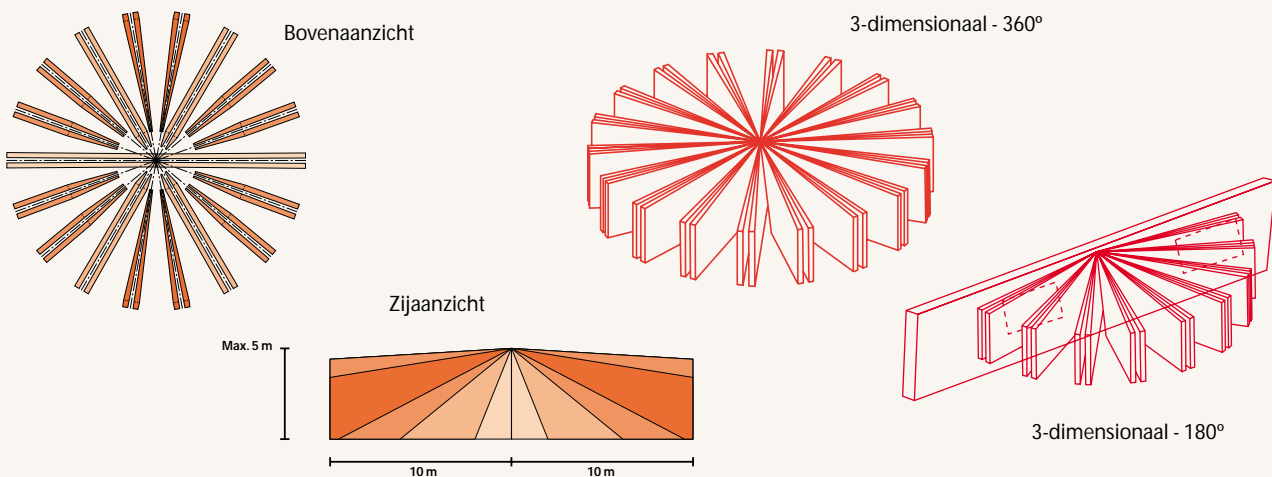

→ Technische gegevens

Aansluitspanning	8 - 15 V dc; Max. rimpelspanning 2 Vtt bij 12 V dc
Stroomverbruik	
In rust	6 mA (EV 669) / 10 mA (EV 666)
In alarm, LED brandt	11 mA max.
Uitgangen	
Alarm	NC (EV 669) of wisselcontact (EV 666); 100 mA bij 28 V dc. Spanningsvrij relais
Sabotage	100 mA bij 28 V dc
Installatiehoogte	2.5 tot 5.0 meter
Detectiepatroon	10 m straal
Omgevingscondities	-18° tot +55° C; Max. 93 % relatieve vochtigheid
IP-norm	IP 301
Afmetingen	Ø 138 x 66 mm

→ Detectiepatronen

→ Bestelnummers

EV 669	PIR voor plafondmontage, 360° detectiepatroon, 18 gordijnvelden met 10 m straal, NC relaiscontact, alarmgeheugen, LED-controle
EV 666	Zoals EV 669, maar met wisselrelaiscontact
MP 02	Onderzetstuk met een bredere basis (zoals de EV 569) en dieper voor bijv. het plaatsen van interfaces

Aritech Nederland
Postbus 10350
6000 GJ Weert
Tel. (0495) 579579
Fax (0495) 579500

Aritech Capelle a/d IJssel
Rivium Oostlaan 43
2909 LL Capelle a/d IJssel
Tel. (010) 4472155
Fax (010) 4472063

Aritech Belgium
Excelsiorlaan 45
B-1930 Zaventem
Tel. 02-715.89.30
Fax 02-725.20.81

Interlogix Europe & Africa
Headquarters
Excelsiorlaan 28
B-1930 Zaventem
Tel. 02-725.11.20
Fax 02-721.40.47

Verkoopkantoren: Baltische Staten, België, Denemarken, Duitsland, Frankrijk, Griekenland, Groot-Brittannië, Hongarije, Ierland, Italië, Nederland, Noorwegen, Oostenrijk, Oost-Europa, Polen, Portugal, Slovaakse, Spanje, Tsjechië, Zuid-Afrika, Zweden.

LFEV669 01 Rev.2 0401/NL

CE Technische wijzigingen voorbehouden.
Aritech is een merknaam van Interlogix BV.